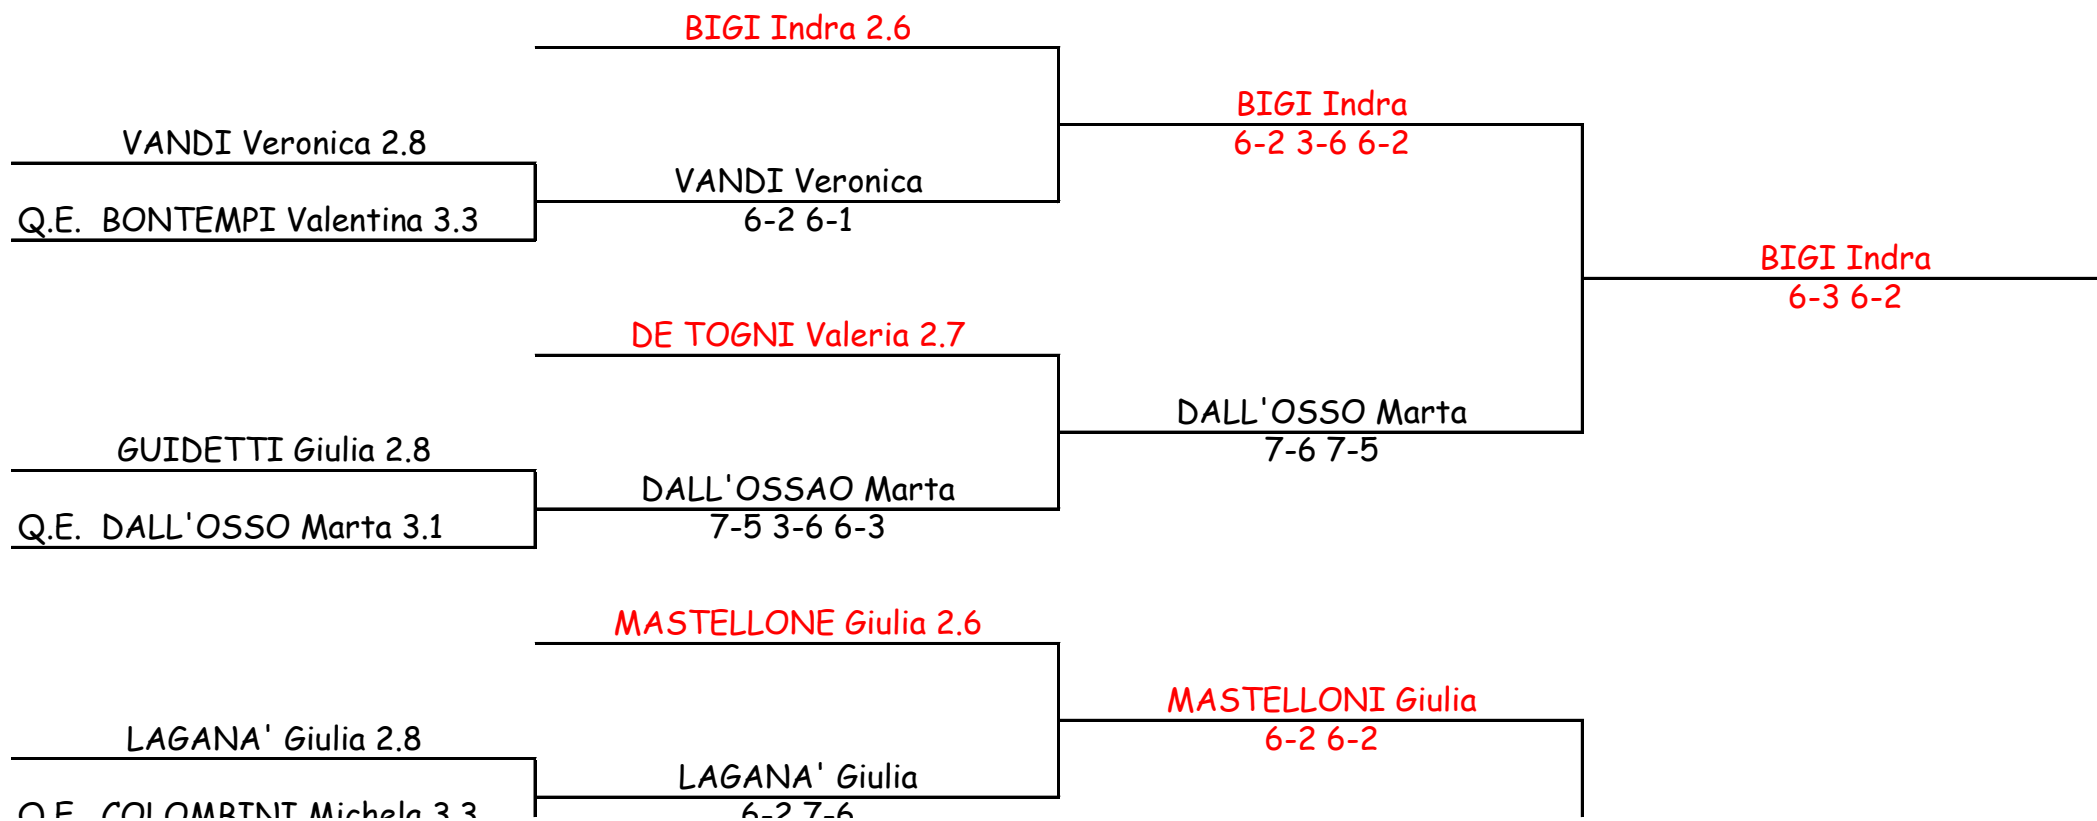

Open femminile tabellone n°2 (2.8-2.6)

"4° trofeo LASA METALLI"

1° memorial Stefano Antichi

Discovery Sport Planet 6-14 marzo 2010

<u>primo turno</u>	<u>secondo turno</u>	<u>terzo turno</u>	<u>qualificati</u>